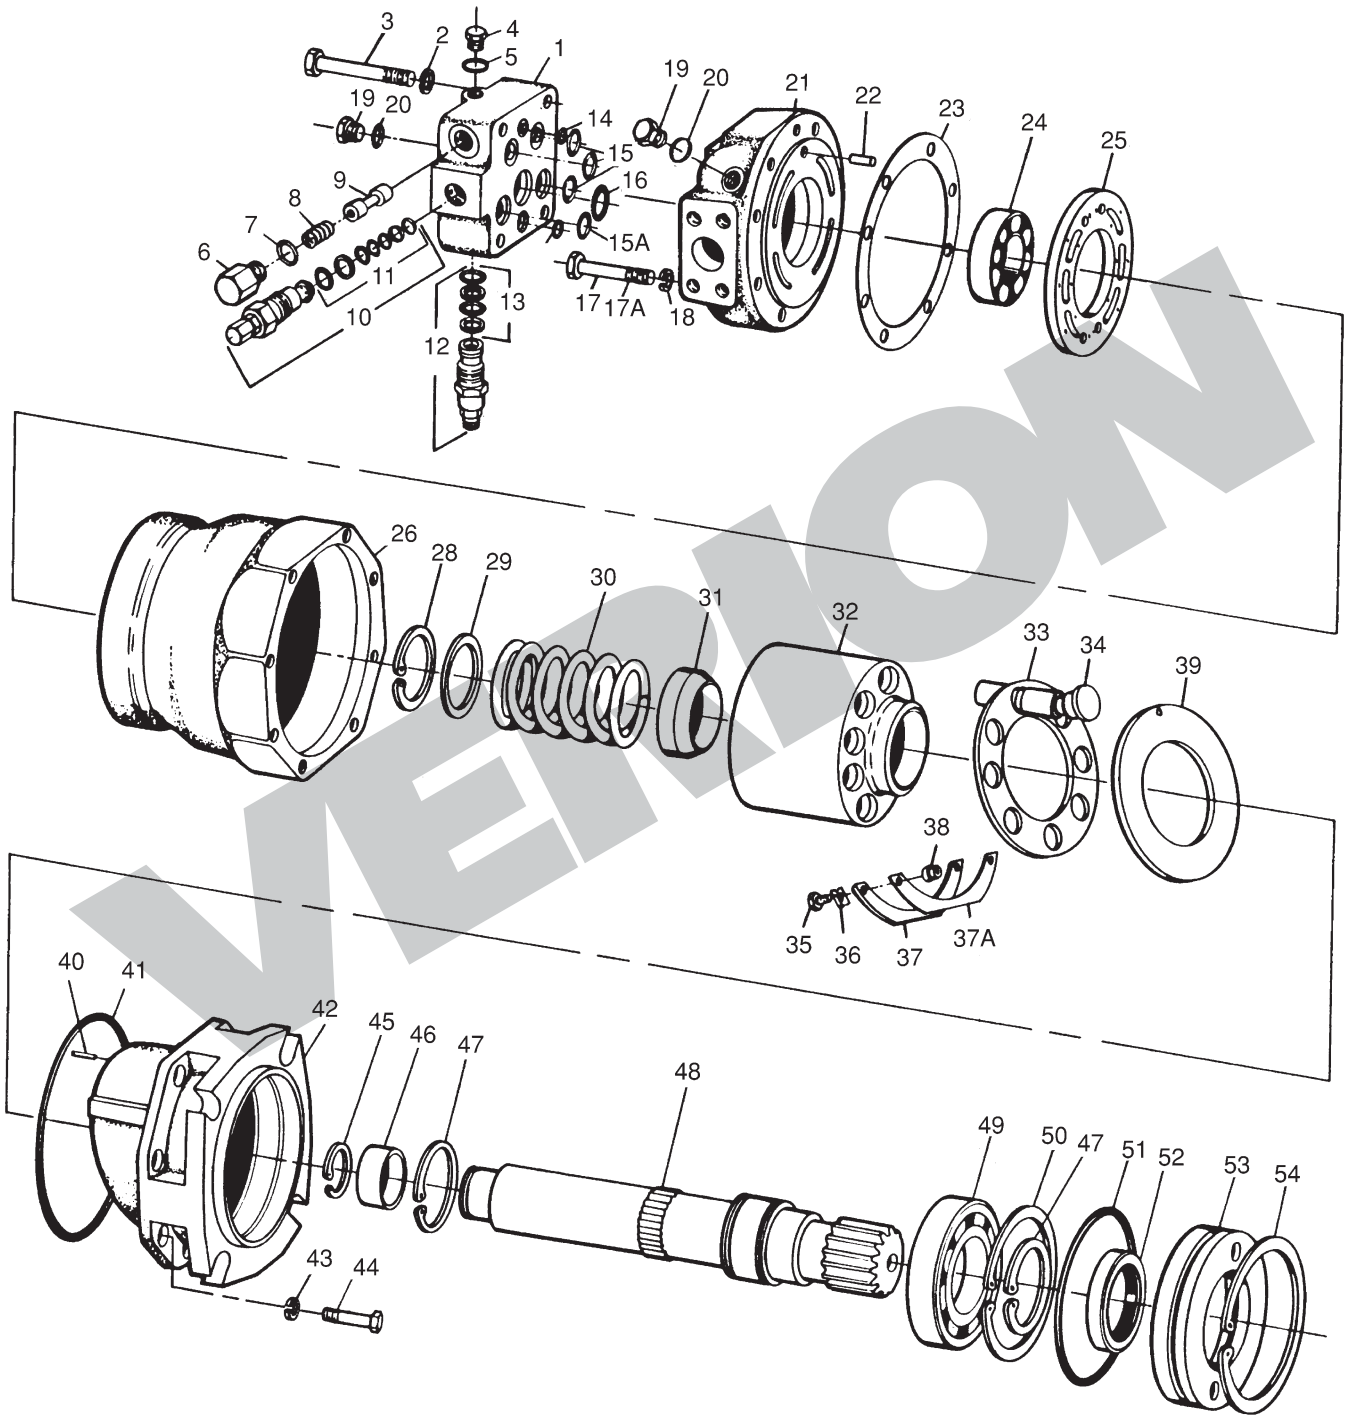

Motor 35/48/60/90/120/210 Generación II. Geração II.

Motor a pistones axiales de caudal fijo.
Motor de pistões axiais de vazão fixa.

Para mayor información consultar a nuestro departamento técnico.

Calle 89 Int. A. Campos 1617/23 • B1650BFA San Martín • Bs As • Argentina
Tel.: 54 11 4724-1300 • Fax: 54 11 4724-1331
E-mail: ventas@verion.com.ar • <http://www.verion.com.ar>