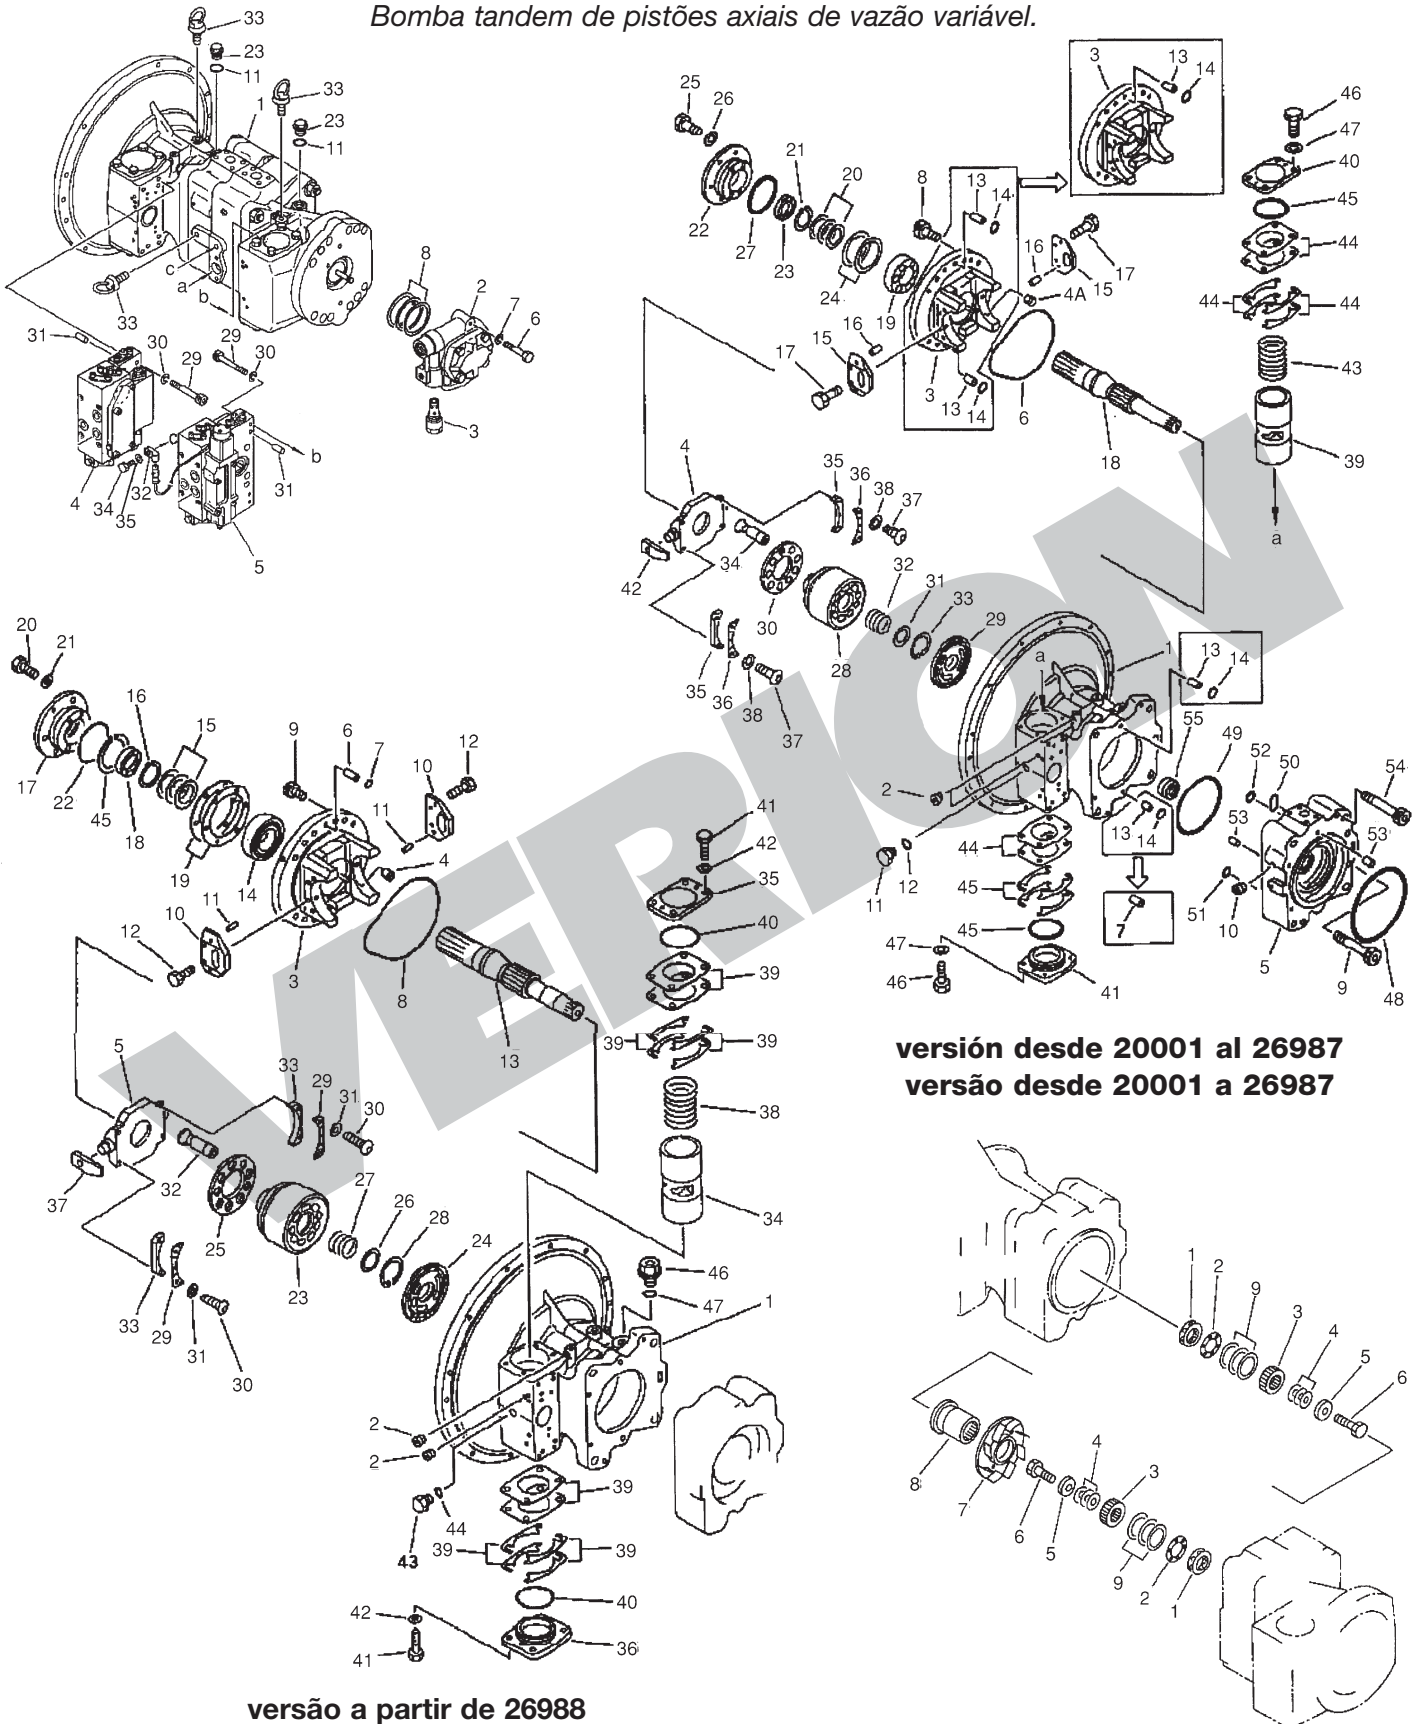

## PC 200-1

Bomba tandem a pistones axiales de caudal variable.

Bomba tandem de pistões axiais de vazão variável.

versión desde 20001 al 26987  
 versão desde 20001 a 26987

versión a partir de 26988

Para mayor información consultar a nuestro departamento técnico.