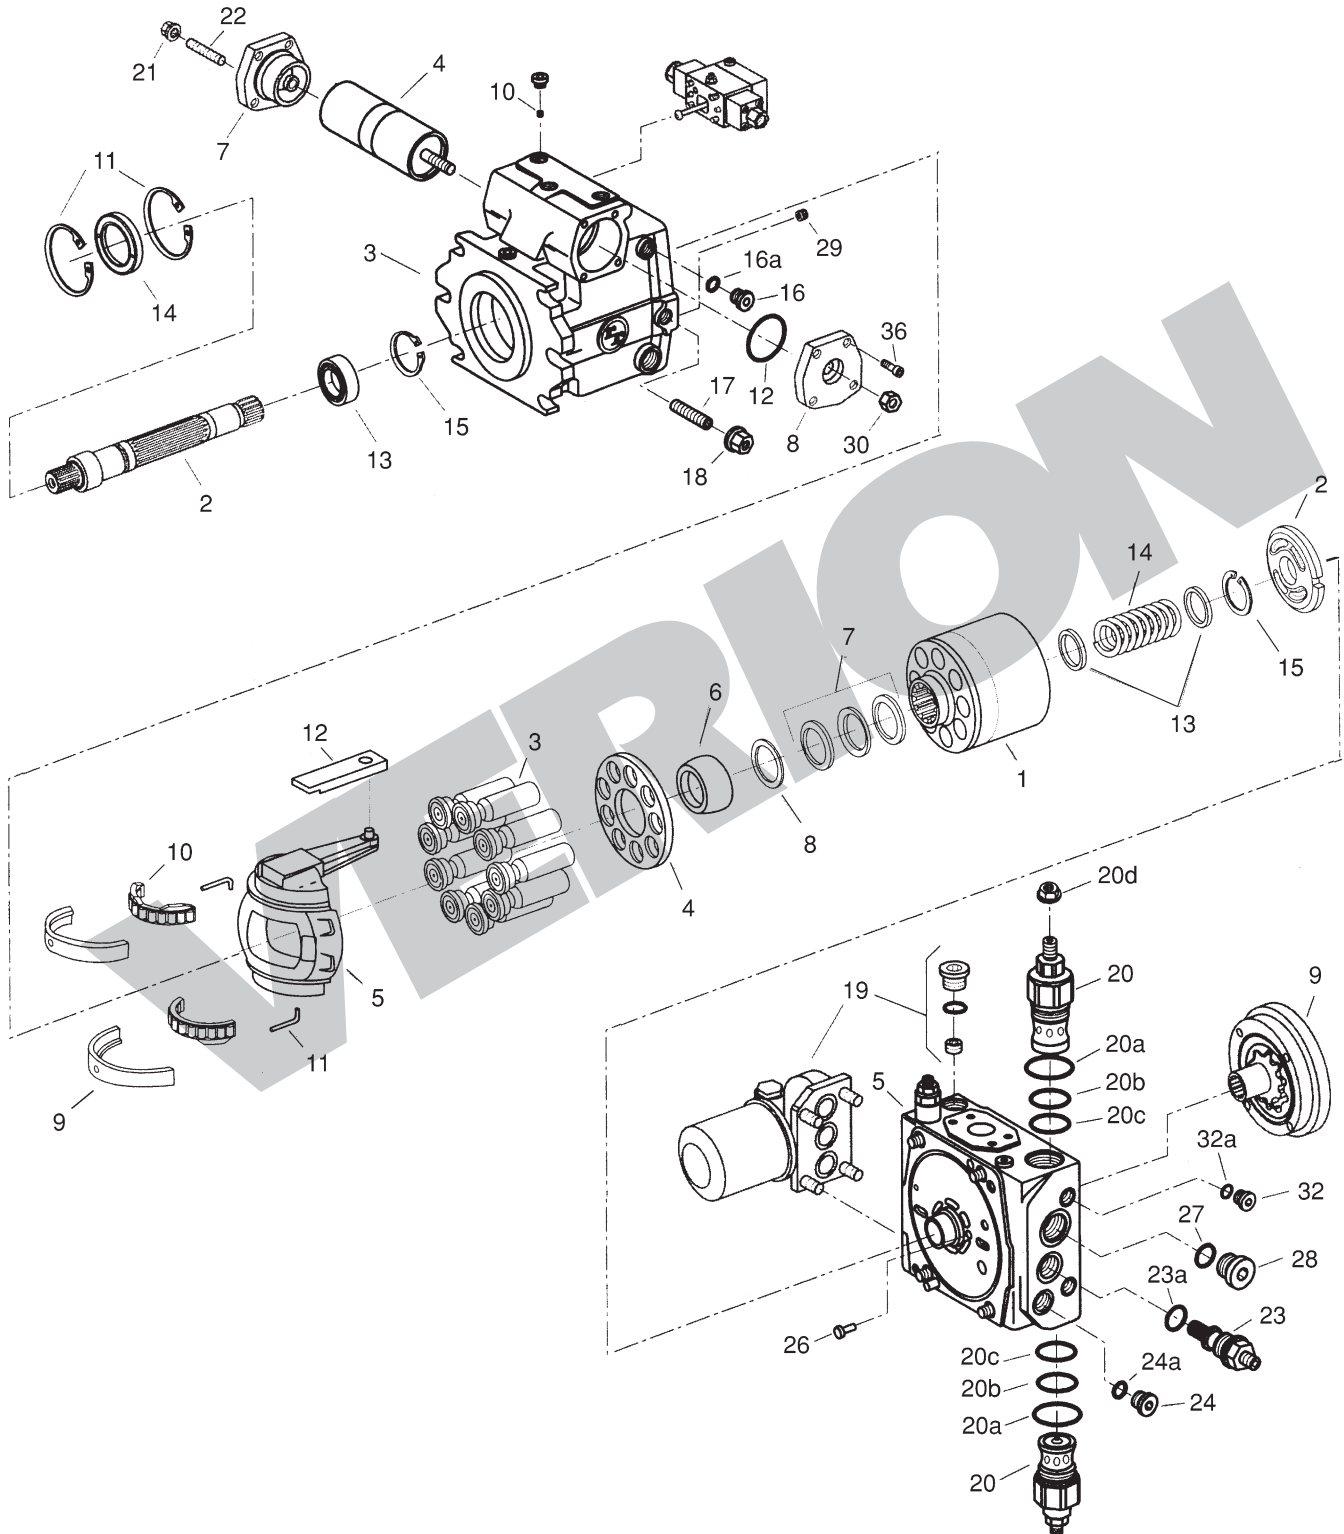

A4VG serie/série 3.0, 3.1 y/e 3.2**28-40-56-71-90-125-180-250**

Bomba a pistones axiales de caudal variable. Circuito cerrado.

Bomba de pistões axiais de vazão variável. Circuito fechado.**Para mayor información consultar a nuestro departamento técnico.**