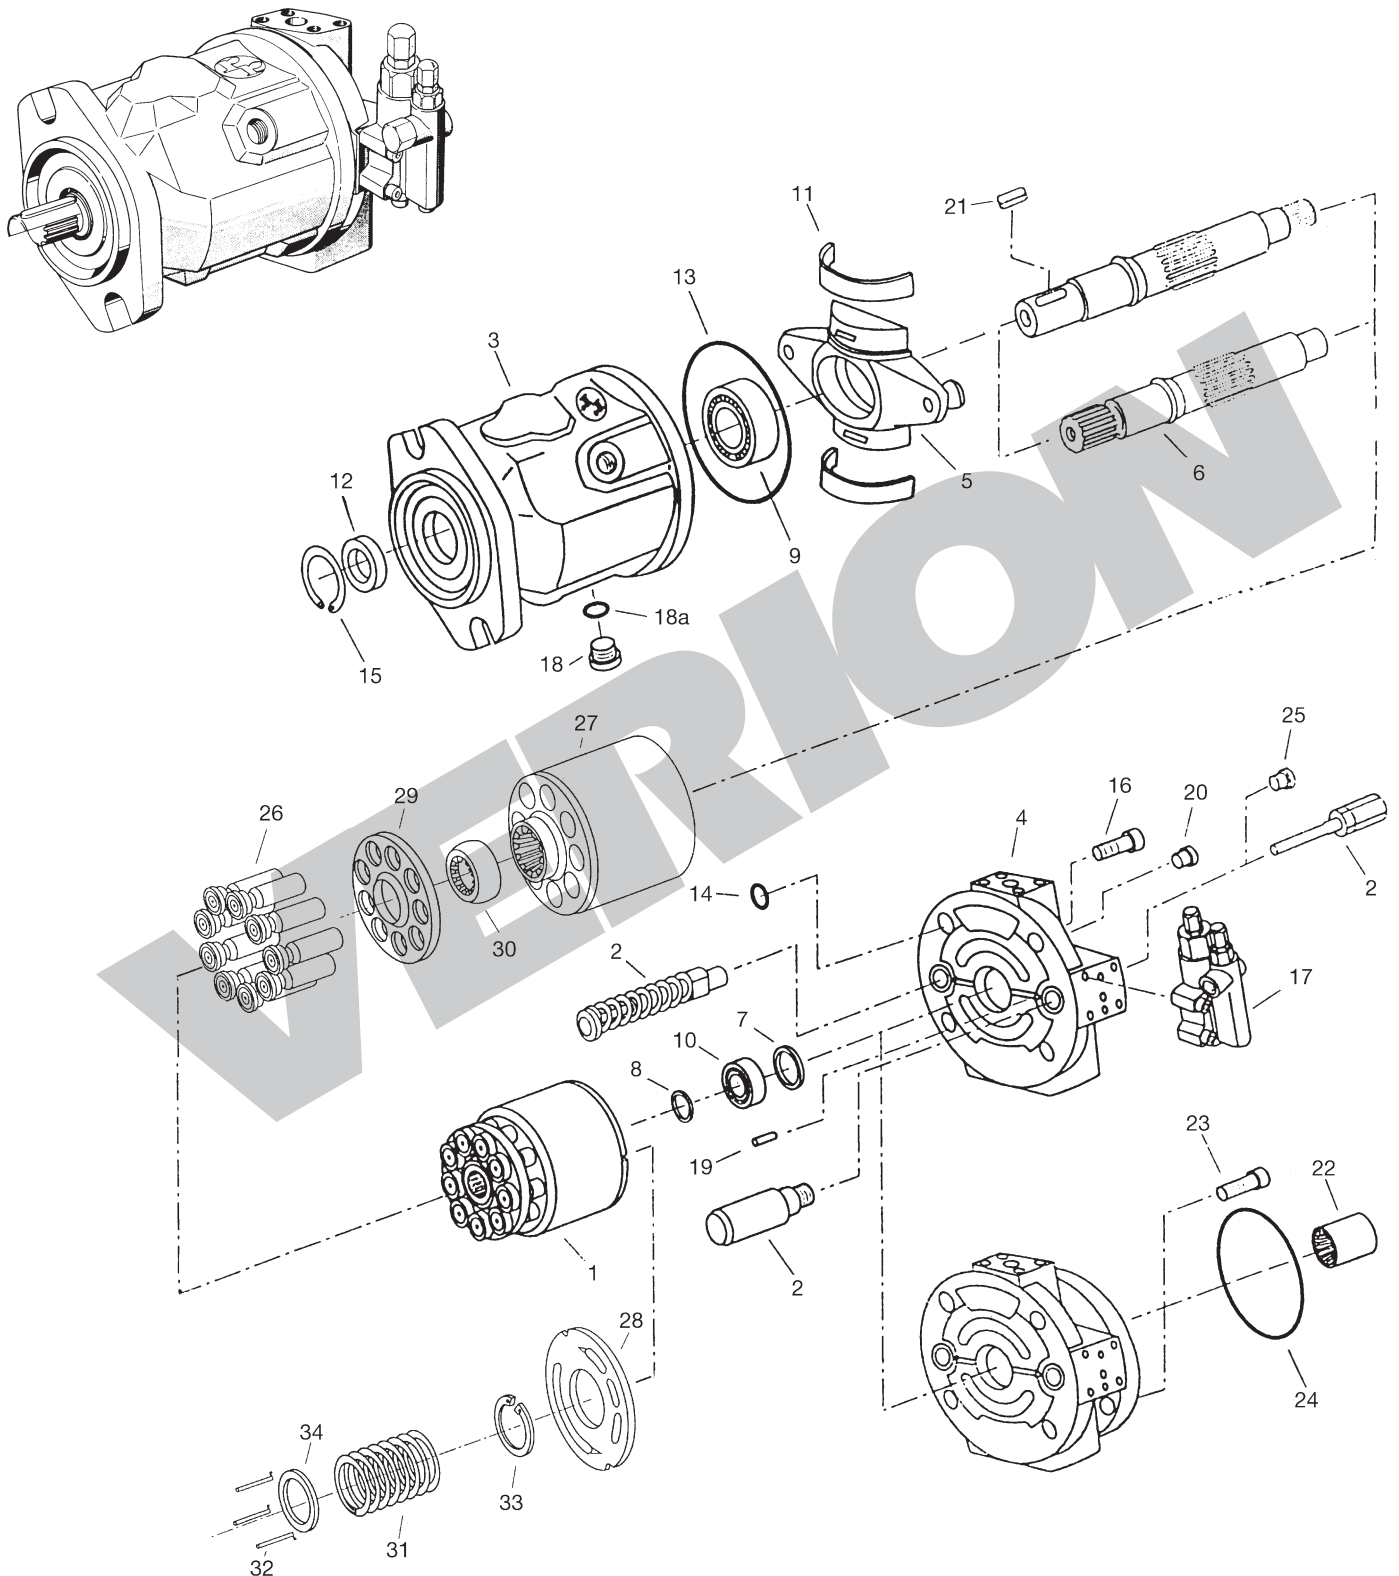

A10V - A10VO - A10VSO series/séries 3.0, 3,1 y/e 3.2**28-45-71-100-140**

Bomba a pistones axiales de caudal variable. Circuito abierto.

Bomba de pistões axiais de vazão variável. Circuito aberto.**Para mayor información consultar a nuestro departamento técnico.**