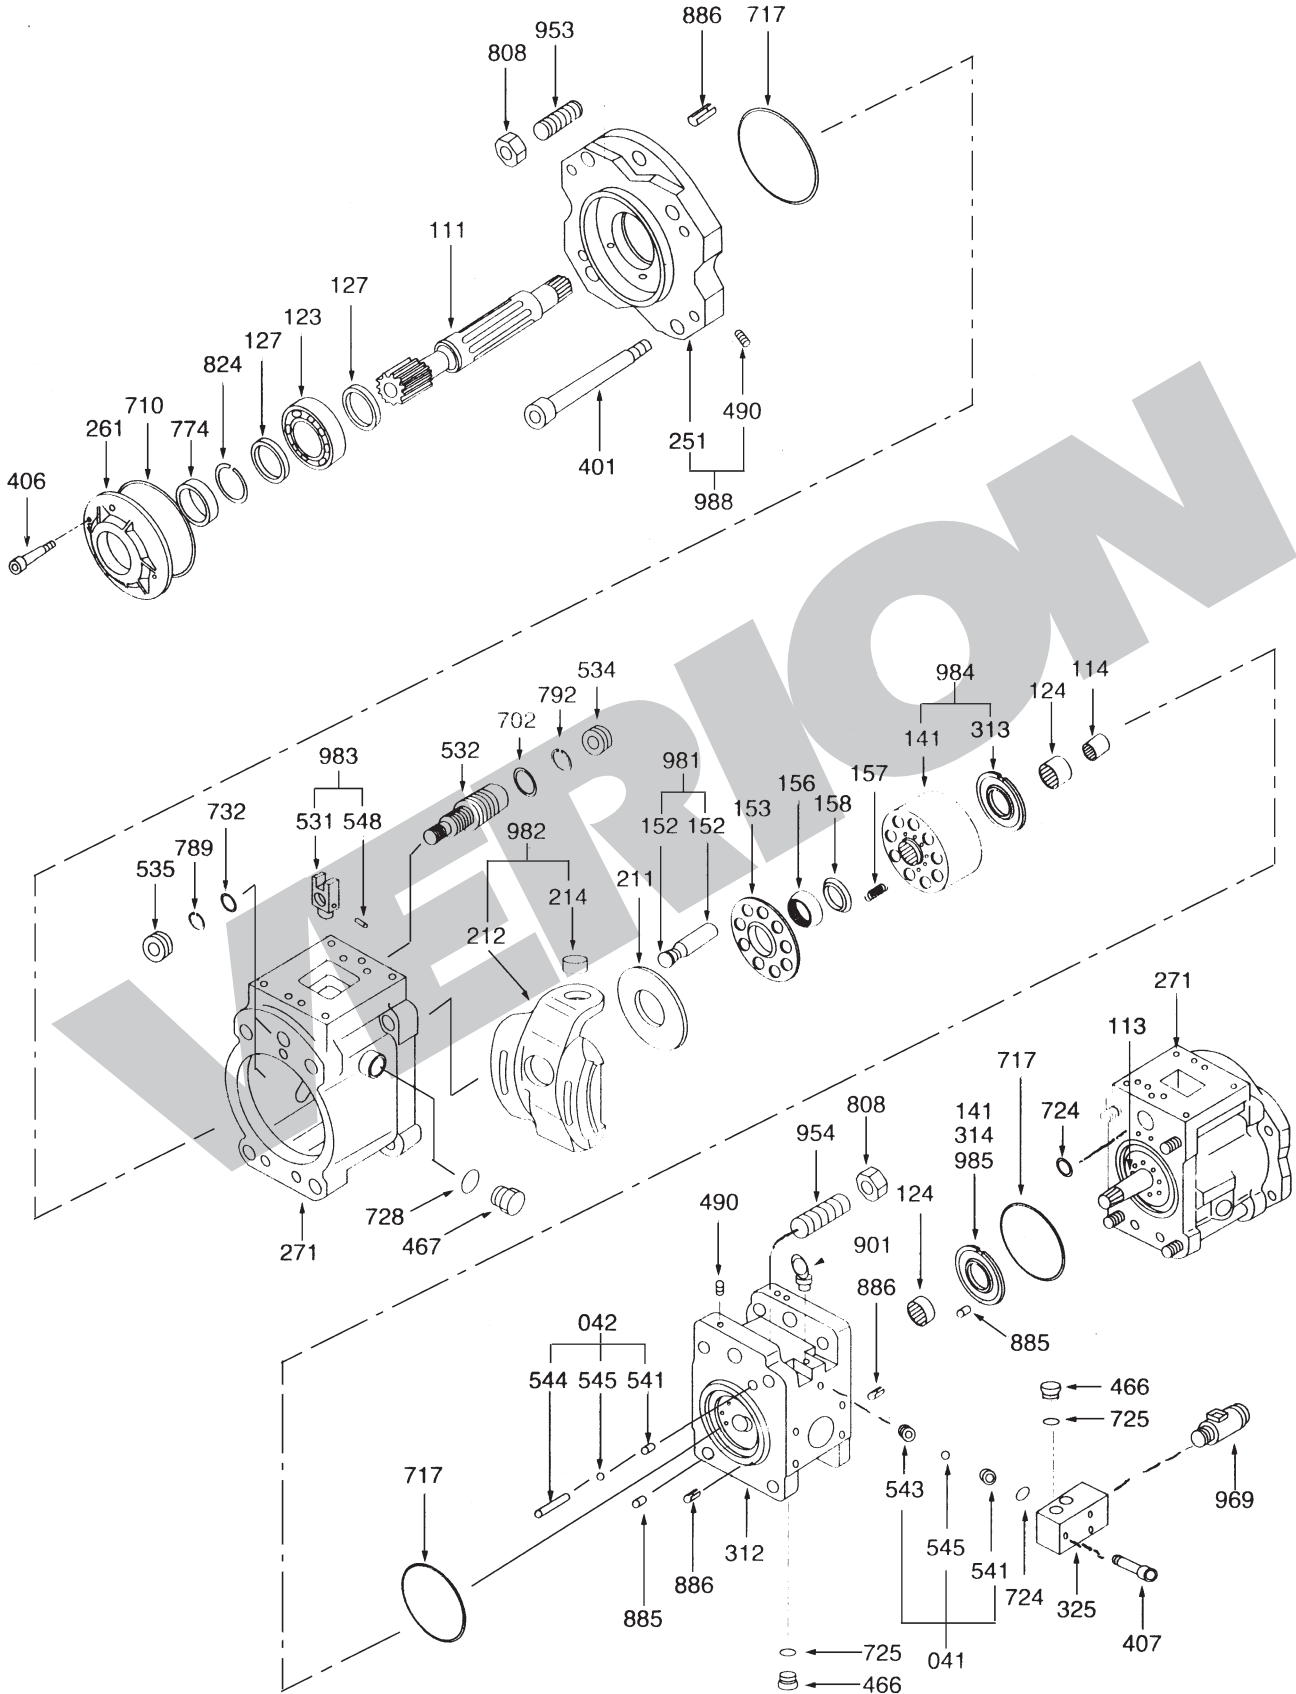

Bomba doble a pistones Bomba dupla de pistões

modelos K3VG 63/112/140/280/DT

Bomba a pistones axiales de caudal variable. Circuito abierto.
Bomba de pistões axiais de vazão variável. Circuito aberto.

Para mayor información consultar a nuestro departamento técnico.